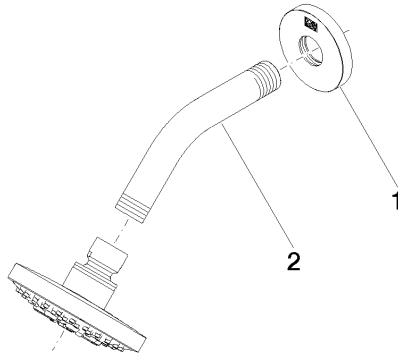

DORNBACHT YAMOU Douche de tête - Chrome

28 504 831

- saillie 180-210 mm
- rotule 30° pivotante
- jet normal
- avec système anti-calcaire
- pomme de douche Ø 100 mm
- rosace Ø 55 mm
- raccord 1/2"
- débit maxi. 7,6 l/min
- rosace Ø 55 mm

Chrome

28 504 831-00

Soft Black

28 504 831-69

Accessoires recommandés

Coude mural à encastrer -

35 085 970 90

DORNBRAUCHT YAMOU Douche de tête - Chrome

28 504 831

mm [inches]

Diagramme de débit

Certificats

LGA_28661.

WRAS_240202028.

DORNBRACTH YAMOU Douche de tête - Chrome

28 504 831

Liste des pièces de rechange

| N° | Article Numéro | Désignation | Fréquence de montage | Délai de livraison |
|----|--------------------|-------------|----------------------|--------------------|
| 1 | 90 27 83 018 00-00 | rosace | 1 | 2 |
| 2 | 90 11 03 011 10-00 | raccord | 1 | 2 |