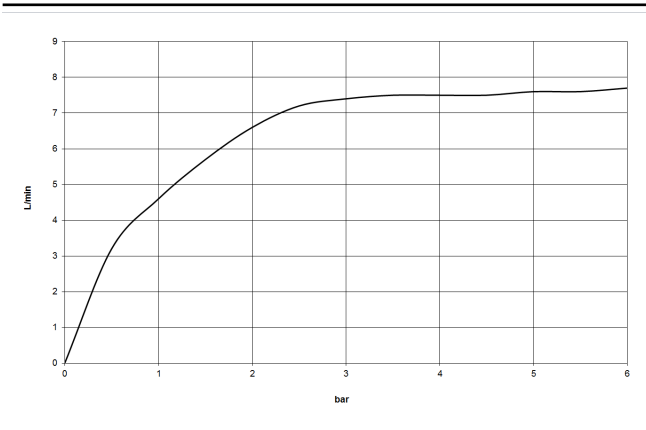

DORNBACHT YAMOU Douche de tête - Chrome

28 504 831

- saillie 180-210 mm
- rotule 30° pivotante
- jet normal
- avec système anti-calcaire
- pomme de douche Ø 100 mm
- rosace Ø 55 mm
- raccord 1/2"
- débit maxi. 7,6 l/min
- rosace Ø 55 mm

28 504 831

mm [inches]

Diagramme de débit

Certificats

LGA_28661.

WRAS_240202028.

DORNBRACTH YAMOU Douche de tête - Chrome

28 504 831