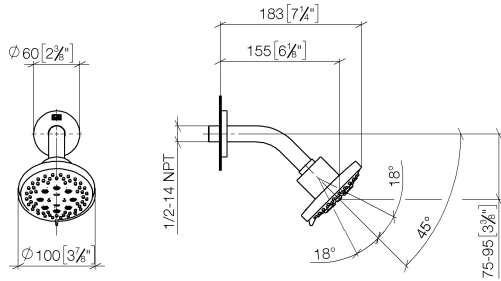

DORNBACHT YAMOU Douche de tête - Chrome

28 504 831

- saillie 180-210 mm
- rotule 30° pivotante
- jet normal
- avec système anti-calcaire
- pomme de douche Ø 100 mm
- rosace Ø 55 mm
- raccord 1/2"
- débit maxi. 7,6 l/min
- rosace Ø 55 mm

28 504 831

mm [inches]

Diagramme de débit

Certificats

LGA_28661.

WRAS_240202028.

DORNBRACTH YAMOU Douche de tête - Chrome

28 504 831

Liste des pièces de rechange

| N° | Article Numéro | Désignation | Fréquence de montage | Délai de livraison |
|----|--------------------|-------------|----------------------|--------------------|
| 1 | 90 27 83 018 00-00 | rosace | 1 | 2 |
| 2 | 90 11 03 011 10-00 | raccord | 1 | 2 |